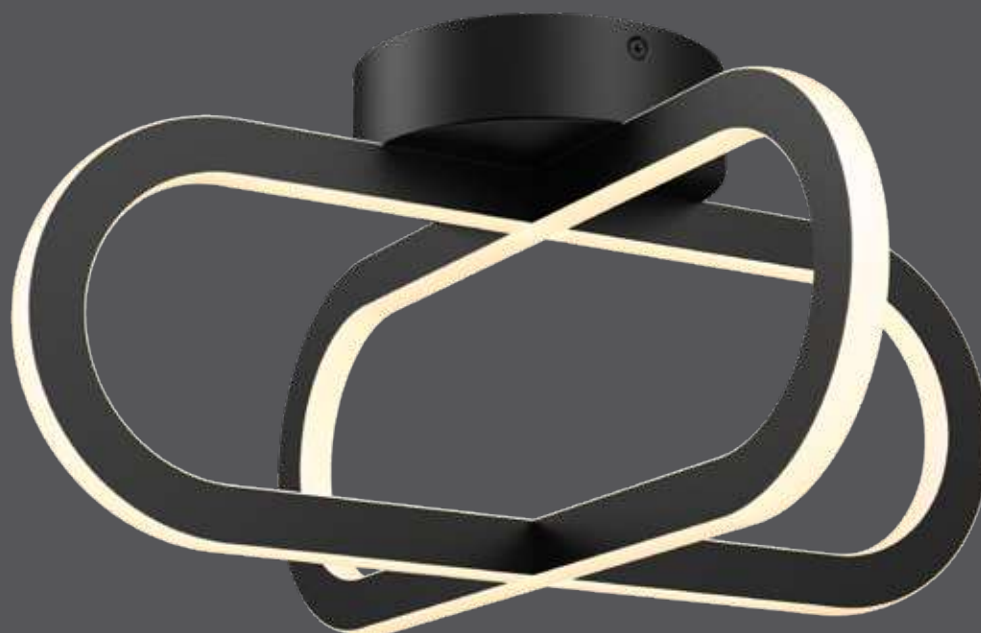

Arlo

Un design unique aux lignes épurées qui ajoutera la touche finale à votre bureau, votre chambre et même ce vestibule récemment rénové. Les anneaux double face apporteront chaleur et caractère.

NOUVEAU

HUMIDES

Modèle	Taille	Watts	Lumens livrés	IRC	T° Couleur	Tension
FDB-CC	16"	40 W	1350 lm	90	2700, 3000, 3500, 4000, 5000 K	120 V

Caractéristiques

Plus de 50 000 heures de durée de vie
Lumière blanche chaleureuse
Consistance de couleur supérieure
Transformateur graduable intégré
CCT sélectionnable par commutateur:
2700 K/3000 K/3500 K/4000 K/5000 K
Se monte sur une boîte de jonction
octogonale de 4"
Convient aux endroits humides
Veuillez vous référer à notre site internet
pour la liste des gradateurs compatibles
Garantie de 5 ans

Finis

- **BB** Laiton brossé
- **BK** Noir
- **SN** Nickel satiné

Exemple de commande

FDB-CC-BB
Plafonnier de 16" au fini
laiton brossé

Note

Pour d'autres finis et/ou températures
de couleurs, veuillez contacter votre
représentant DALI. À noter que les
commandes spéciales auront un délai
de livraison d'au moins 12 semaines et
qu'il pourrait y avoir une quantité
minimum requise.