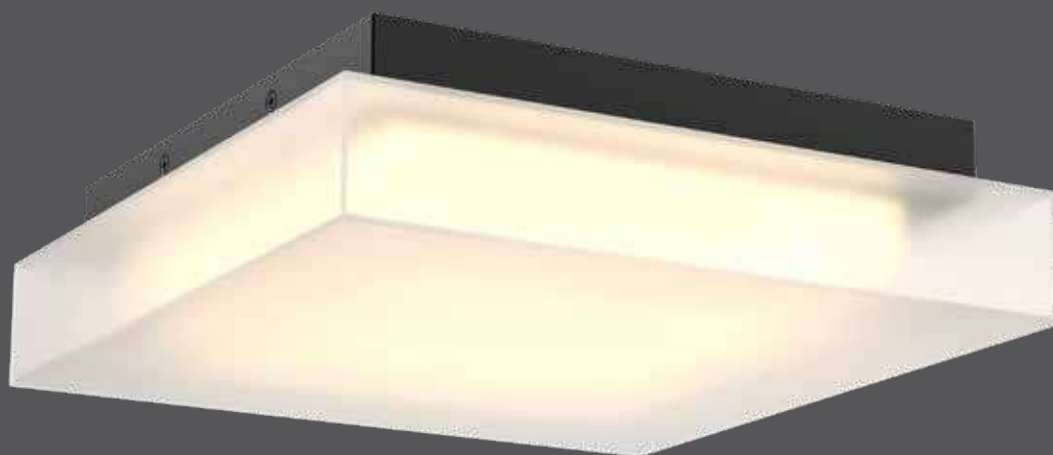

# Misty

Ce nouveau plafonnier offre des lignes épurées et un magnifique diffuseur semi-opaque qui ajoute du style sans être le centre d'attention. Il s'intégrera certainement dans n'importe quel projet que vous pourriez avoir.

NOUVEAU

TEMPÉRATURE DE COULEUR

ENDROITS  
SECS

ETL  
Intertek

Modèle	Taille	Watts	Lumens livrés	IRC	T° Couleur	Tension
<b>FUZ11-CC</b>	11"	15 W	1000 lm	80	2700, 3000, 3500, 4000, 5000 K	120 V

### Caractéristiques

Plus de 50 000 heures de durée de vie  
Lumière blanche chaleureuse  
Consistance de couleur supérieure  
Transformateur graduable intégré  
CCT sélectionnable par commutateur:  
2700 K/3000 K/3500 K/4000 K/5000 K  
Se monte sur une boîte de jonction  
octogonale de 4"  
Convient aux endroits secs  
Veuillez vous référer à notre site internet  
pour la liste des gradateurs compatibles  
Garantie de 5 ans