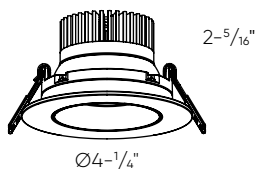

Modèle	Taille	Watts	Lumens livrés	IRC	T° Couleur	Tension
GBR35-CC	3.5"	15 W	800 lm	90	2700, 3000, 3500, 4000, 5000 K	120 V
GBR06-CC	6"	20 W	1500 lm			

Caractéristiques

Luminaire encastré DEL avec boîte de connexion avec transformateur intégré

Plus de 50 000 heures de durée de vie

CCT sélectionnables à l'aide d'un commutateur : 2700K/3000 K/3500 K/4000 K/5000 K

Angle de faisceau de 40°

Inclinaison à 30°, rotation à 360°

Construction en aluminium

Convient aux endroits mouillés

Compatible avec gradateurs TRIAC et ELV

Veuillez vous référer à notre site internet pour la liste des gradateurs compatibles

Certifié IC (approuvé pour contact directe avec l'isolant)

Étanche à l'air, homologué ASTM E283-04

Garantie de 5 ans

Fini

☐ **WH** Blanc

Accessoires

RFP-UNI

Gabarit de perçage universel

RFP-23 (GBR35)

Gabarit de perçage

RFP-46 (GBR06)

Gabarit de perçage

Exemple de commande

GBR06-CC-WH

Encastré à DEL régressé de 6" dans un fini blanc

Note

Pour d'autres finis et/ou températures de couleurs, veuillez contacter votre représentant DALI. À noter que les commandes spéciales auront un délai de livraison d'au moins 12 semaines et qu'il pourrait y avoir une quantité minimum requise.

GBR35-CC

Ø3-3/8"