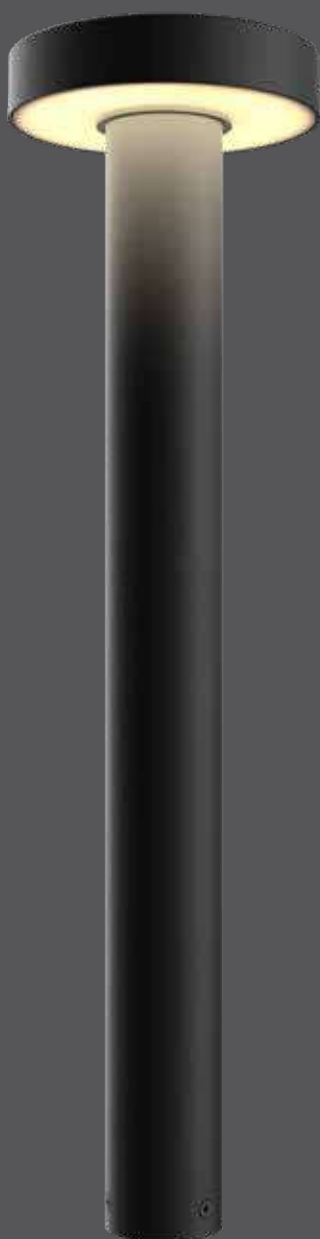

Flux

Ajoutez un intérêt visuel à votre jardin avec le luminaire d'extérieur Flux. Une lumière à 360 ° et une construction en fonte d'aluminium avec une finition enduite de poudre s'adaptent mieux le long des sentiers, des lits de jardin et des allées.

NOUVEAU

ENDROITS
MOUILLÉ

Modèle	Taille	Watts	Lumens livrés	IRC	T° Couleur	Tension
LPP20-3K	20"	8 W	360 lm	80	3000 K	12 VAC

Caractéristiques

Plus de 50 000 heures de durée de vie
 Entrée 12VAC
 Piquet de terre inclus
 Angle de faisceau de 93°
 Lentille givrée
 Peut être monté sur du bois ou du béton
 (vis non incluses)
 Construction en aluminium
 Convient aux endroits mouillés
 Garantie de 5 ans