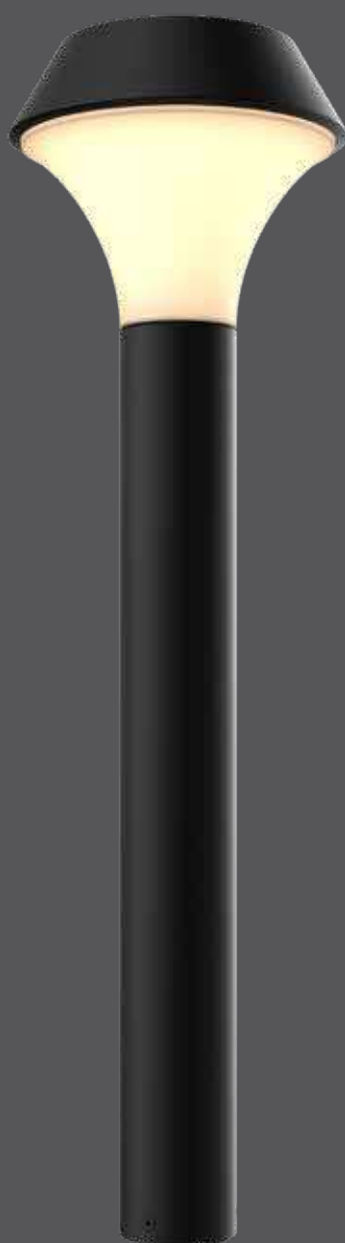

# Beacon

Le Beacon, une lumière minimale qui crée un grand impact. Illuminez les jardins, les sentiers pédestres ou les allées avec ce luminaire LED basse tension en aluminium massif. Le piquet de terre inclus permet à cette lumière d'être placée sans effort dans n'importe quelle zone de votre jardin.

NOUVEAU

ENDROITS  
MOUILLÉ

Modèle	Taille	Watts	Lumens livrés	IRC	T° Couleur	Tension
<b>LPL26-3K</b>	26"	13 W	800 lm	80	3000 K	12 VAC

### Caractéristiques

Plus de 50 000 heures de durée de vie  
 Entrée 12VAC  
 Piquet de terre inclus  
 Angle de faisceau de 147°  
 Lentille givrée  
 Peut être monté sur du bois ou du béton  
 (vis non incluses)  
 Construction en aluminium  
 Convient aux endroits mouillés  
 Garantie de 5 ans

### Fini

● **BK** Noir