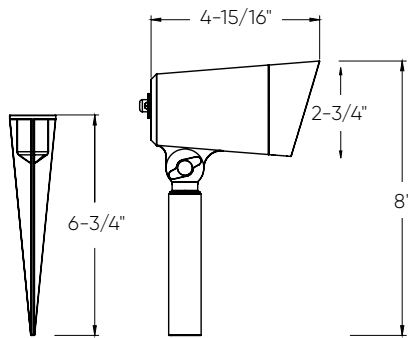

LCBL-50-16

50 pieds de fil basse tension de calibre 16

LCBL-100-16

100 pieds de fil basse tension de calibre 16

LCBL-50-14

50 pieds de fil basse tension de calibre 14

LCBL-100-14

100 pieds de fil basse tension de calibre 14

LCBL-50-12

50 pieds de fil basse tension de calibre 12

LCBL-100-12

100 pieds de fil basse tension de calibre 12

LSP-WM

Adaptateur de montage mural pour projecteur

LSP3-CC

LSP4-CC