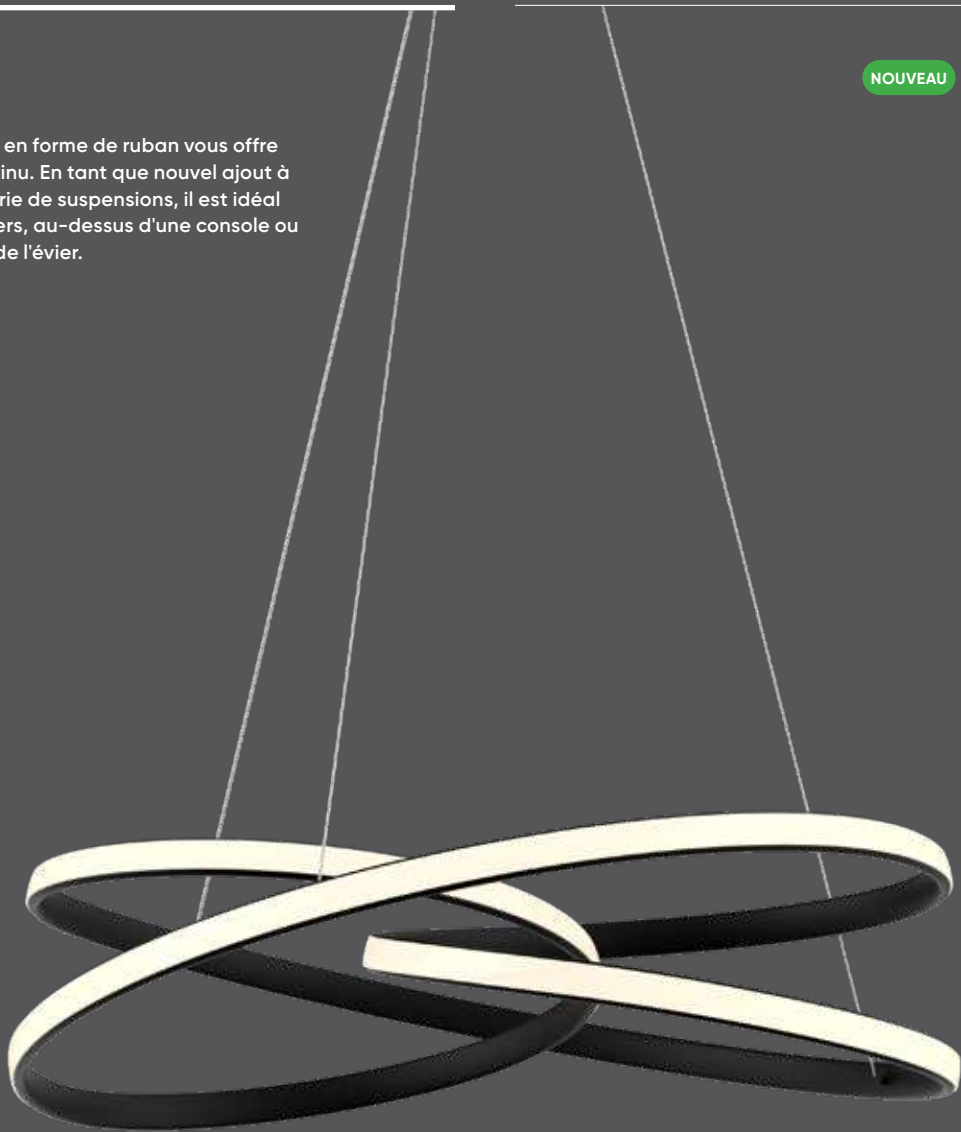

Twist

Ce petit suspendu en forme de ruban vous offre un flux chaud continu. En tant que nouvel ajout à notre populaire série de suspensions, il est idéal pour les petits foyers, au-dessus d'une console ou même au-dessus de l'évier.

NOUVEAU

ENDROITS
SECS

ETL
Intertek

Modèle	Taille	Watts	Lumens livrés	IRC	T° Couleur	Tension
TWPS	20.5"	30 W	1800 lm	85	3000 K	120 V

Caractéristiques

Plus de 50 000 heures de durée de vie
Hauteur ajustable, jusqu'à 10 pieds
Boîtier en aluminium moulé sous pression maximisant la dissipation de chaleur
Lentille givrée
Transformateur graduable intégré
Convient aux endroits secs
Montage sur boîte de jonction octogonale de 4"
Veuillez vous référer à notre site internet pour la liste des gradateurs compatibles
Garantie de 5 ans

Fini

● **BK** Noir

Exemple de commande

TWPS-3K-BK

Suspendu TWPS dans un fini noir

Note

Pour d'autres finis et/ou températures de couleurs, veuillez contacter votre représentant DALI. À noter que les commandes spéciales auront un délai de livraison d'au moins 12 semaines et qu'il pourrait y avoir une quantité minimum requise.