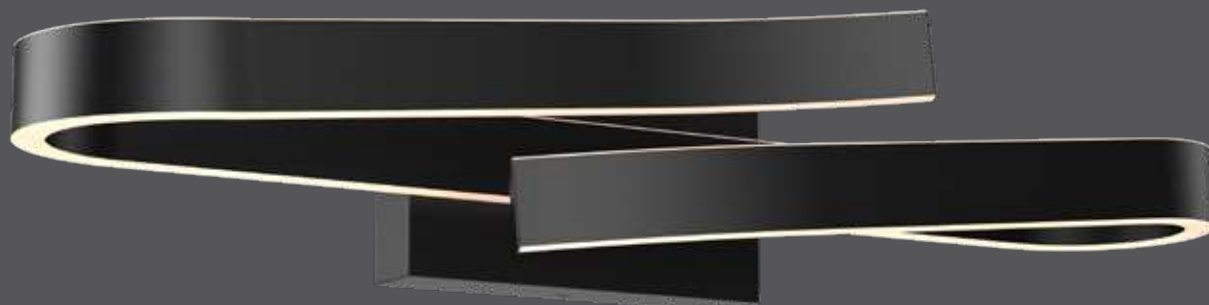

Borealis

Cette applique murale présente un style gracieux en forme de ruban avec une lumière diffusée par les deux extrémités. Ce luminaire mural magnifiquement conçu peut être monté dans de nombreux endroits différents : la salle de bain, le bureau ou de chaque côté de votre foyer. Le choix t'appartient.

NOUVEAU

TEMPÉRATURE DE COULEUR

HUMIDES