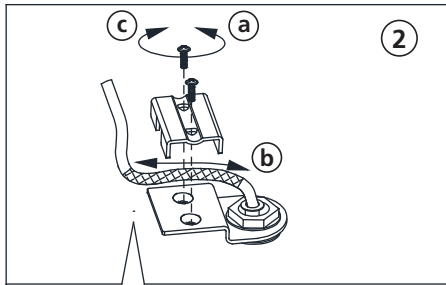

N.B.: le produit peut différer de l'illustration.

PRECAUCIONES DE SEGURIDAD:

1. Corte la corriente eléctrica antes de comenzar la instalación de la lámpara. (vea fig.A)
2. Este producto debe ser instalado conforme al código de instalación, aplicable por una persona con conocimiento en la construcción y operación del producto y los peligros que implica.

NOTA: el producto puede no ser exactamente igual al mostrado en la figura.

INSTRUCTIONS INSTRUCCIONES 202264A - SAFI

B

HEIGHT ADJUSTMENT:

Always keep the fiberglass sleeving between the strain relief and the cord to protect the cord from damage.

AJUSTEMENT DE LA HAUTEUR:

S.V.P. Veuillez vous assurer de garder la membrane de fibre de verre sur le fil électrique entre le serre-fils afin d'éviter que le fil électrique ne s'endommage.

AJUSTE DE ALTURA:

Mantenga siempre la envoltura de fibra de vidrio entre el liberación de la tensión y el cordón para proteger el cable contra daños

CAUTION:

Minimum cord length between the canopy and luminaire frame 100mm (4")