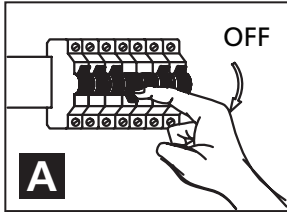

INSTRUCTIONS INSTRUCCIONES 202264A - SAFI

B

HEIGHT ADJUSTMENT:

Always keep the fiberglass sleeving between the strain relief and the cord to protect the cord from damage.

AJUSTEMENT DE LA HAUTEUR:

S.V.P. Veuillez vous assurer de garder la membrane de fibre de verre sur le fil électrique entre le serre-fils afin d'éviter que le fil électrique ne s'endommage.

AJUSTE DE ALTURA:

Mantenga siempre la envoltura de fibra de vidrio entre el liberación de la tensión y el cordón para proteger el cable contra daños

CAUTION:

Minimum cord length between the canopy and luminaire frame 100mm (4")

ATTENTION:

La longueur minimum de corde entre la canopée et le luminaire doit être d'un minimum de 100mm (4")

PRECAUCIÓN:

El largo mínimo del cable entre la caja de montaje y la luminaria debe ser 100mm (4")