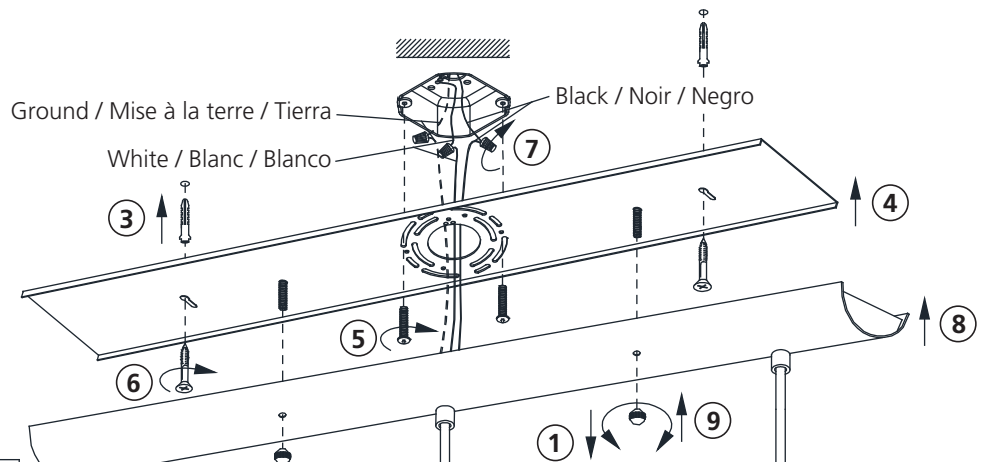

N.B.: le produit peut différer de l'illustration.

PRECAUCIONES DE SEGURIDAD:

1. Corte la corriente eléctrica antes de comenzar la instalación de la lámpara. (vea fig.A)
2. Este producto debe ser instalado conforme al código de instalación, aplicable por una persona con conocimiento en la construcción y operación del producto y los peligros que implica.

NOTA: el producto puede no ser exactamente igual al mostrado en la figura.

INSTRUCTIONS INSTRUCCIONES 202264A - SAFI

B

HEIGHT ADJUSTMENT:

Always keep the fiberglass sleeving between the strain relief and the cord to protect the cord from damage.

AJUSTEMENT DE LA HAUTEUR:

S.V.P. Veuillez vous assurer de garder la membrane de fibre de verre sur le fil électrique entre le serre-fils afin d'éviter que le fil électrique ne s'endommage.

AJUSTE DE ALTURA:

Mantenga siempre la envoltura de fibra de vidrio entre el liberación de la tensión y el cordón para proteger el cable contra daños

CAUTION:

Minimum cord length between the canopy and luminaire frame 100mm (4")