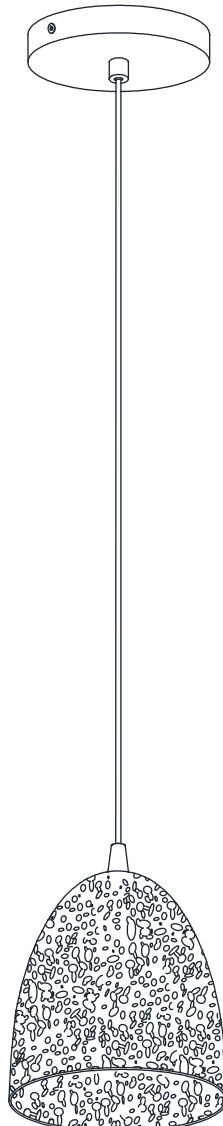

INSTRUCTIONS
INSTRUCCIONES
202265A - SAFI

SAFETY PRECAUTIONS:

1. Turn off electrical power at breaker panel before starting installation of light fixture (see fig. A)
2. This product must be installed in accordance with the applicable installation code by a person familiar with the construction and operation of the product and the hazards involved.

NOTE: product may not look exactly as shown in figures.

MESURE DE SÉCURITÉ: (MISE EN GARDE)

1. Fermez le courant au disjoncteur avant de débiter l'installation de la fixture. (voir la fig. A)
2. Ce produit doit être installé selon le code d'installation pertinent par une personne qui connaît bien le produit et son fonctionnement ainsi que les risques inhérents.

N.B.: le produit peut différer de l'illustration.

PRECAUCIONES DE SEGURIDAD:

1. Corte la corriente eléctrica antes de comenzar la instalación de la lámpara. (vea fig.A)
2. Este producto debe ser instalado conforme al código de instalación, aplicable por una persona con conocimiento en la construcción y operación del producto y los peligros que implica.

NOTA: el producto puede no ser exactamente igual al mostrado en la figura.

INSTRUCTIONS INSTRUCCIONES 202265A - SAFI

B

HEIGHT ADJUSTMENT:

Always keep the fiberglass sleeving between the strain relief and the cord to protect the cord from damage.