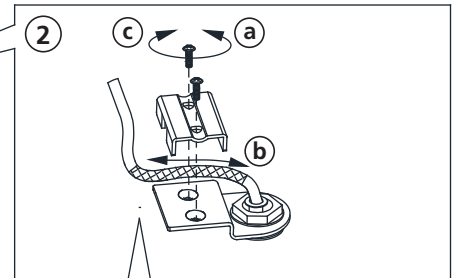

N.B.: le produit peut différer de l'illustration.

PRECAUCIONES DE SEGURIDAD:

1. Corte la corriente eléctrica antes de comenzar la instalación de la lámpara. (vea fig.A)
2. Este producto debe ser instalado conforme al código de instalación, aplicable por una persona con conocimiento en la construcción y operación del producto y los peligros que implica.

NOTA: el producto puede no ser exactamente igual al mostrado en la figura.

INSTRUCTIONS INSTRUCCIONES 202265A - SAFI

B

HEIGHT ADJUSTMENT:

Always keep the fiberglass sleeving between the strain relief and the cord to protect the cord from damage.

AJUSTEMENT DE LA HAUTEUR:

S.V.P. Veuillez vous assurer de garder la membrane de fibre de verre sur le fil électrique entre le serre-fils afin d'éviter que le fil électrique ne s'endommage.

AJUSTE DE ALTURA:

Mantenga siempre la envoltura de fibra de vidrio entre el liberación de la tensión y el cordón para proteger el cable contra daños

CAUTION:
Minimum cord length between the canopy and luminaire frame 100mm (4")