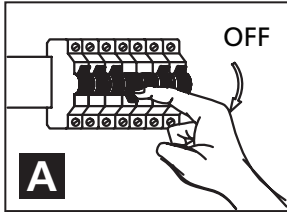

INSTRUCTIONS INSTRUCCIONES 202265A - SAFI

B

HEIGHT ADJUSTMENT:

Always keep the fiberglass sleeving between the strain relief and the cord to protect the cord from damage.

AJUSTEMENT DE LA HAUTEUR:

S.V.P. Veuillez vous assurer de garder la membrane de fibre de verre sur le fil électrique entre le serre-fils afin d'éviter que le fil électrique ne s'endommage.

AJUSTE DE ALTURA:

Mantenga siempre la envoltura de fibra de vidrio entre el liberación de la tensión y el cordón para proteger el cable contra daños

CAUTION:
Minimum cord length between the canopy and luminaire frame 100mm (4")

ATTENTION:
La longueur minimum de corde entre la canopée et le luminaire doit être d'un minimum de 100mm (4")

PRECAUCIÓN:
El largo mínimo del cable entre la caja de montaje y la luminaria debe ser 100mm (4")