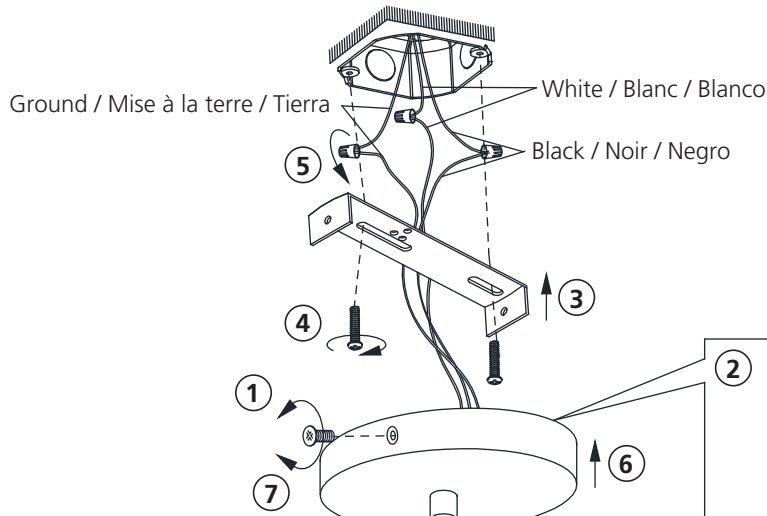

N.B.: le produit peut différer de l'illustration.

PRECAUCIONES DE SEGURIDAD:

1. Corte la corriente eléctrica antes de comenzar la instalación de la lámpara. (vea fig.A)
2. Este producto debe ser instalado conforme al código de instalación, aplicable por una persona con conocimiento en la construcción y operación del producto y los peligros que implica.

NOTA: el producto puede no ser exactamente igual al mostrado en la figura.

INSTRUCTIONS INSTRUCCIONES 202265A - SAFI

B

HEIGHT ADJUSTMENT:

Always keep the fiberglass sleeving between the strain relief and the cord to protect the cord from damage.

AJUSTEMENT DE LA HAUTEUR:

S.V.P. Veuillez vous assurer de garder la membrane de fibre de verre sur le fil électrique entre le serre-fils afin d'éviter que le fil électrique ne s'endommage.

AJUSTE DE ALTURA:

Mantenga siempre la envoltura de fibra de vidrio entre el liberación de la tensión y el cordón para proteger el cable contra daños

CAUTION:
Minimum cord length between the canopy and luminaire frame 100mm (4")