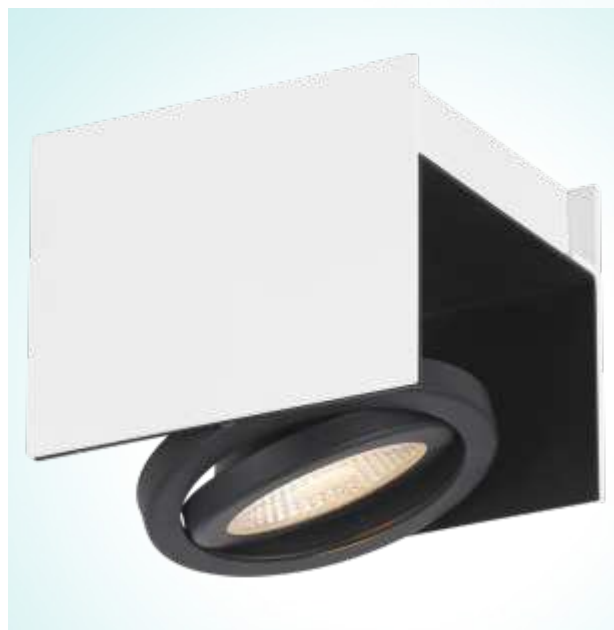

39315A

VIDAGO

Informations générales

Article: 39315A
Type d'éclairage: plafonnier
Code EAN: 9008606177622

Dimensions

Profondeur: 140 mm
Largeur: 128 mm
Hauteur: 110 mm
Largeur du canopé: 140 mm
Profondeur du canopé: 128 mm
Hauteur du canopé: 110 mm
Poids: 1,32 kg

Dispositif lumineux

Douille: LED
Dispositif lumineux: LED
Livraison: incl.
Wattage: 1x 5,4W
Flux lumineux: 510 lm
Couleur lumineuse: 3000K warm white
Graduable: oui

Matériau & couleur

Matériau de l'enceinte: aluminium, acier
Couleur de l'enceinte: blanc, noir

Informations techniques

Tension de la ligne: 120V,60Hz (A)
Tension de fonctionnement: 120V

LED

Technical changes reserved