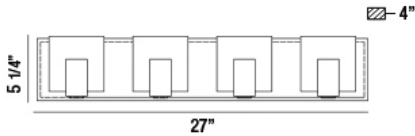

### Product Details

Item No.	:	34144-015
Finish	:	Chrome
Shade	:	Frosted
Width	:	27"
Height	:	5.25"
Max Extension	:	4"
Est. Weight	:	5.72 lbs
IP Rating	:	20
Approval	:	cETLus

### TECHNICAL DETAILS

Canopy Length	:	27"
Canopy Width	:	5"
Canopy Height	:	1.25"
Driver	:	Ek-top