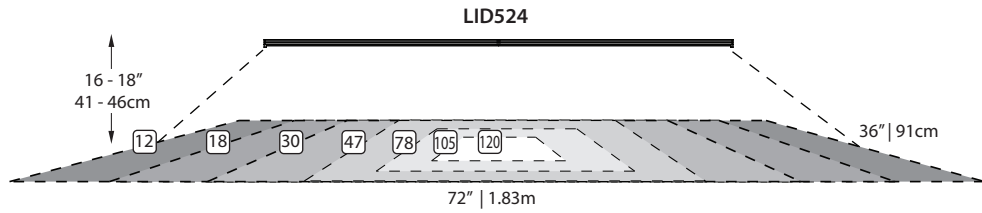

* foot-candles / pied-bougies

LED / DEL 120V

LED / DEL 12VDC

ALIM. 12VDC POWER

XENON 120V

XENON 12VAC

ALIM. 12VAC POWER

PIECES / PARTS