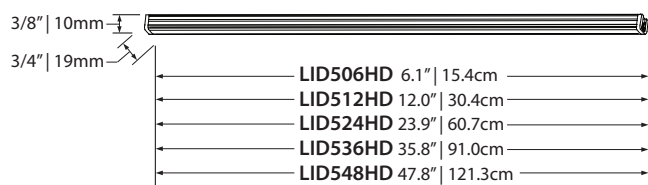

AL Aluminum  
Aluminium

#... Ex.: LID512HD-30K-AL

Per 12" (30cm) length  
 Par longueur de 12" (30cm)

Compatible with dimmers  
 Compatible avec gradateurs

Several lengths available  
 Plusieurs longueurs disponibles

## DIMENSIONS

## PERFORMANCES

Light output / Flux lumineux	/12" (30cm)	500 Lumens
Color / Couleur		2700 / 3000 / 4000 Kelvins
Energy used / Consommation d'énergie	/12" (30cm)	5 Watts
Life span / Durée de vie		75000 Heures Hours
Color rendering index / Indice du rendu de couleur		85
Beam angle / Angle du faisceau		120 Degrés Degrées
Light spread / Étalement lumineux		