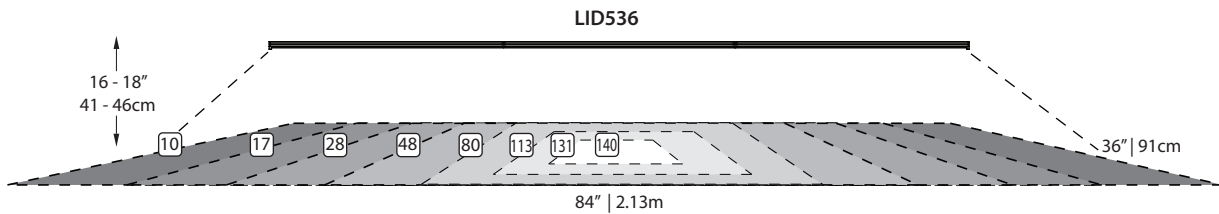

* foot-candles / pied-bougies

LED / DEL 120V

LED / DEL 12VDC

ALIM. 12VDC POWER

XENON 120V

XENON 12VAC

ALIM. 12VAC POWER

PIECES / PARTS