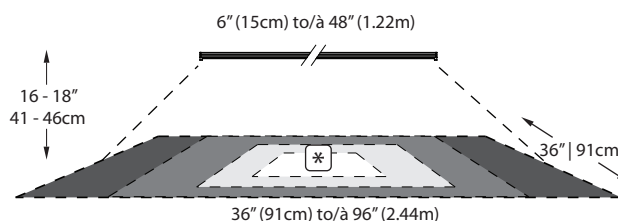

AL Aluminum  
Aluminium

#... Ex.: LID512HD-30K-AL

Per 12" (30cm) length  
 Par longueur de 12" (30cm)

Compatible with dimmers  
 Compatible avec gradateurs

Several lengths available  
 Plusieurs longueurs disponibles

## DIMENSIONS

## PERFORMANCES

Light output / Flux lumineux	/12" (30cm)	500 Lumens
Color / Couleur		2700 / 3000 / 4000 Kelvins
Energy used / Consommation d'énergie	/12" (30cm)	5 Watts
Life span / Durée de vie		75000 Heures Hours
Color rendering index / Indice du rendu de couleur		85
Beam angle / Angle du faisceau		120 Degrés Degrées
Light spread / Étalement lumineux		