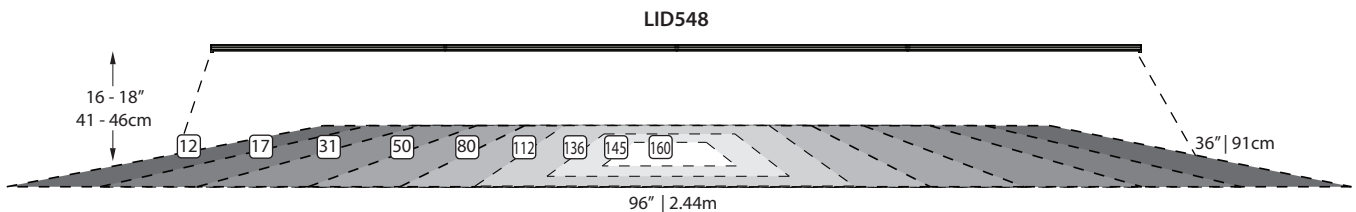

* foot-candles / pied-bougies

LED / DEL 120V

LED / DEL 12VDC

ALIM. 12VDC POWER

XENON 120V

XENON 12VAC

ALIM. 12VAC POWER

PIECES / PARTS