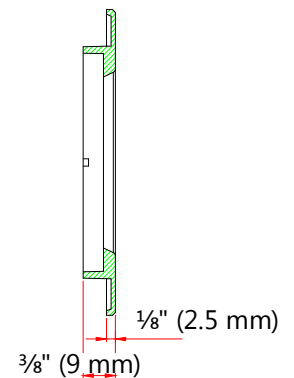

Date : _____
 Date en mains du projet : _____
 Nom/numéro du projet : _____
 Nom du distributeur : _____
 Numéro du client : _____
 Nom de l'utilisateur final : _____

INFORMATIONS POUR COMMANDER

Code de commande: 65432
 Description: LED/DL/GIMBAL/3IN/TRIM/RND/FLAT/WH/STD
 CUP: 69549654327
 Quantité par caisse: 96

SPÉCIFICATIONS

Forme: Ronde
 Type: Plat
 Matériel de la finition: Aluminium
 Couleur: Blanche
 Ouverture: Ronde
 Diamètre de l'ouverture: 1 7/8" (47.5 mm)
 Diamètre: 3 3/8" (85 mm)
 Méthode d'installation: Twist-lock

DESSINS TECHNIQUES

MODULES COMPATIBLE*

Code de commande	Description
65420	LED/DL/GIMBAL/MOD/7W/30K/WH/STD
65421	LED/DL/GIMBAL/MOD/7W/40K/WH/STD

Diamètre de coupe
 Ø 2 3/4" (70 mm)

*Module DEL Orientable vendu séparément.