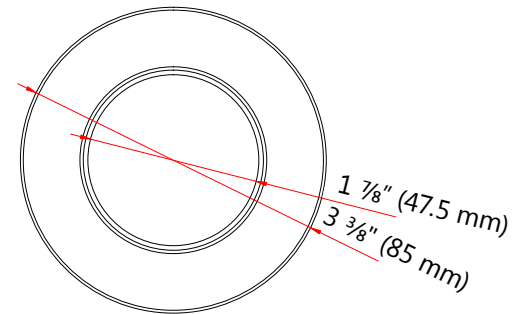

Date : _____
 Date en mains du projet : _____
 Nom/numéro du projet : _____
 Nom du distributeur : _____
 Numéro du client : _____
 Nom de l'utilisateur final : _____

INFORMATIONS POUR COMMANDER

Code de commande: 65432
 Description: LED/DL/GIMBAL/3IN/TRIM/RND/FLAT/WH/STD
 CUP: 69549654327
 Quantité par caisse: 96

SPÉCIFICATIONS

Forme: Ronde
 Type: Plat
 Matériel de la finition: Aluminium
 Couleur: Blanche
 Ouverture: Ronde
 Diamètre de l'ouverture: 1 7/8" (47.5 mm)
 Diamètre: 3 3/8" (85 mm)
 Méthode d'installation: Twist-lock

DESSINS TECHNIQUES

MODULES COMPATIBLE*

Code de commande	Description
65420	LED/DL/GIMBAL/MOD/7W/30K/WH/STD
65421	LED/DL/GIMBAL/MOD/7W/40K/WH/STD

Diamètre de coupe
 Ø 2 3/4" (70 mm)

*Module DEL Orientable vendu séparément.