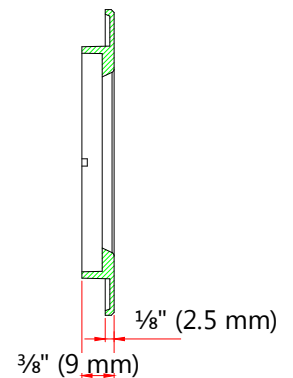

Date : _____
 Date en mains du projet : _____
 Nom/numéro du projet : _____
 Nom du distributeur : _____
 Numéro du client : _____
 Nom de l'utilisateur final : _____

INFORMATIONS POUR COMMANDER

Code de commande: 65434
 Description: LED/DL/GIMBAL/3IN/TRIM/SQR/FLAT/WH/STD
 CUP: 69549654341
 Quantité par caisse: 96

SPÉCIFICATIONS

Forme: Carrée
 Type: Plat
 Matériel de la finition: Aluminium
 Couleur: Blanche
 Ouverture: Ronde
 Diamètre de l'ouverture: 1 7/8" (47.5 mm)
 Diamètre: 3 5/16" (84 mm)
 Méthode d'installation: Twist-lock

DESSINS TECHNIQUES

MODULES COMPATIBLE*

Code de commande	Description
65420	LED/DL/GIMBAL/MOD/7W/30K/WH/STD
65421	LED/DL/GIMBAL/MOD/7W/40K/WH/STD

Diamètre de coupe
 Ø 2 3/4" (70 mm)

*Module DEL Orientable vendu séparément.