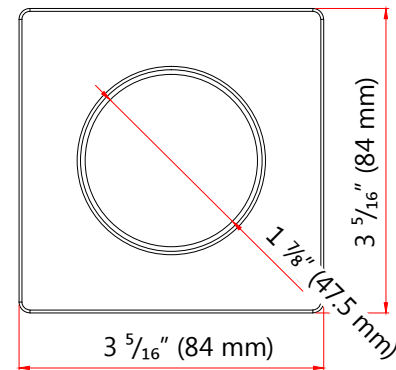

Date : _____
 Date en mains du projet : _____
 Nom/numéro du projet : _____
 Nom du distributeur : _____
 Numéro du client : _____
 Nom de l'utilisateur final : _____

INFORMATIONS POUR COMMANDER

Code de commande: 65434
 Description: LED/DL/GIMBAL/3IN/TRIM/SQR/FLAT/WH/STD
 CUP: 69549654341
 Quantité par caisse: 96

SPÉCIFICATIONS

Forme: Carrée
 Type: Plat
 Matériel de la finition: Aluminium
 Couleur: Blanche
 Ouverture: Ronde
 Diamètre de l'ouverture: 1 7/8" (47.5 mm)
 Diamètre: 3 5/16" (84 mm)
 Méthode d'installation: Twist-lock

DESSINS TECHNIQUES

MODULES COMPATIBLE*

Code de commande	Description
65420	LED/DL/GIMBAL/MOD/7W/30K/WH/STD
65421	LED/DL/GIMBAL/MOD/7W/40K/WH/STD

Diamètre de coupe
 Ø 2 3/4" (70 mm)

*Module DEL Orientable vendu séparément.