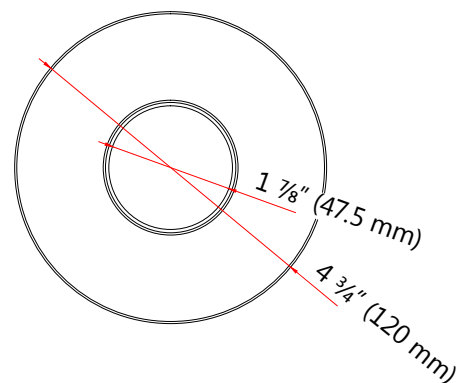

Date : _____
 Date en mains du projet : _____
 Nom/numéro du projet : _____
 Nom du distributeur : _____
 Numéro du client : _____
 Nom de l'utilisateur final : _____

INFORMATIONS POUR COMMANDER

Code de commande: 65437
 Description: LED/DL/GIMBAL/4IN/TRIM/RND/FLAT/BN/STD
 CUP: 69549654372
 Quantité par caisse: 96

SPÉCIFICATIONS

Forme: Ronde
 Type: Plat
 Matériel de la finition: Aluminium
 Couleur: Nickel brossé
 Ouverture: Ronde
 Diamètre de l'ouverture: 1 7/8" (47.5 mm)
 Diamètre: 4 3/4" (120 mm)
 Méthode d'installation: Twist-lock

DESSINS TECHNIQUES

MODULES COMPATIBLE*

Code de commande	Description
65422	LED/DL/GIMBAL/MOD/7W/30K/BN/STD
65423	LED/DL/GIMBAL/MOD/7W/40K/BN/STD

Diamètre de coupe
 Ø 2 3/4" - 4 1/4" (70-108 mm)

*Module DEL Orientable vendu séparément.