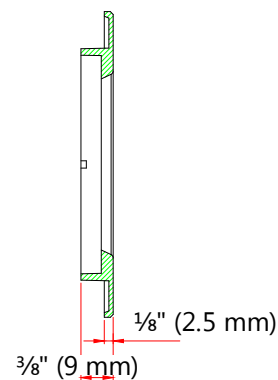

SPÉCIFICATIONS

Forme: Ronde
 Type: Plat
 Matériel de la finition: Aluminium
 Couleur: Nickel brossé
 Ouverture: Ronde
 Diamètre de l'ouverture: 1 7/8" (47.5 mm)
 Diamètre: 4 3/4" (120 mm)
 Méthode d'installation: Twist-lock

DESSINS TECHNIQUES

MODULES COMPATIBLE*

Code de commande	Description
65422	LED/DL/GIMBAL/MOD/7W/30K/BN/STD
65423	LED/DL/GIMBAL/MOD/7W/40K/BN/STD

Diamètre de coupe
 Ø 2 3/4" - 4 1/4" (70-108 mm)

*Module DEL Orientable vendu séparément.