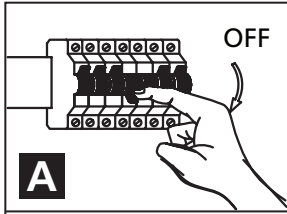

INSTRUCTIONS INSTRUCCIONES 201292A - MASIANO

B

CEILING OR WALL LIGHT / PLAFONNIER OU MURALE / LÁMPARA DE TECHO O APLIQUE