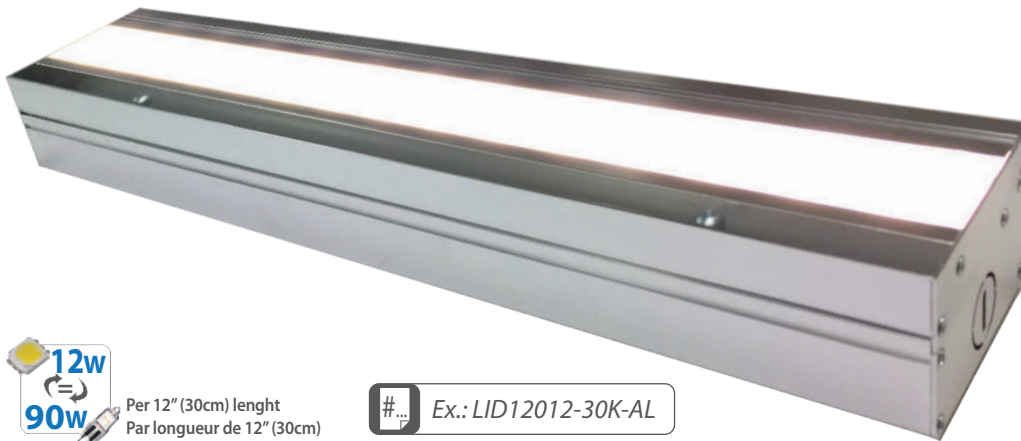

120V HIGH POWER LED LINEAR LINÉAIRE À DEL HAUTE PUISSANCE 120V

LID120 [9" / 12" / 24" / 36" / 48"]

- 27K Warm white
Blanc chaud
- 30K Soft white
Blanc doux
- 35K Pure white
Blanc pur
- 40K Cool white
Blanc froid
- AL Aluminum
Aluminium

Per 12" (30cm) length
Par longueur de 12" (30cm)

#... Ex.: LID12012-30K-AL

LED120V DIRECT technology
Technologie DEL 120V DIRECT

Compatible with dimmers
Compatible avec gradateurs

Several lengths available
Plusieurs longueurs disponibles

10 YEARS Warranty
Garantie de 10 ANS

DIMENSIONS

SPECIFICATIONS

- 120V direct technology - NO LED DRIVER REQUIRED
Technologie 120V directe - AUCUN PILOTE de DEL NÉCESSAIRE
- White genuine NICHIA LED - available in 4 shades
DEL NICHIA authentique blanc - disponible en 4 teintes
- Compatible with TRIAC dimmers
Compatible avec gradateurs TRIAC
- Extra large connection compartment with easy access
Très grand compartiment de branchement avec accès facile
- Multiple standard 7/8" openings for input and output connections
Plusieurs ouvertures standard 7/8" pour connexions d'entrée/sortie
- Aluminum body with heat sink to ensure LED life span
Boîtier en aluminium avec radiateur assurant la durée de vie du DEL
- Extra wide beam
Faisceau extra large
- Frosted lens for optimal light spread
Lentille givrée pour une dispersion lumineuse optimale
- Fixture to fixture direct link bushing included
Insert pour raccord direct luminaire à luminaire inclus

PERFORMANCES

Light output / Flux lumineux	/12" (30cm) 1250 Lumens
Color / Couleur	2700 / 3000 / 3500 / 4000 Kelvins
Energy used / Consommation d'énergie	/12" (30cm) 12 Watts
Life span / Durée de vie	75000 Heures Hours
Color rendering index / Indice du rendu de couleur	85
Beam angle / Angle du faisceau	120 Degrés Degrees
Light spread / Étalement lumineux	