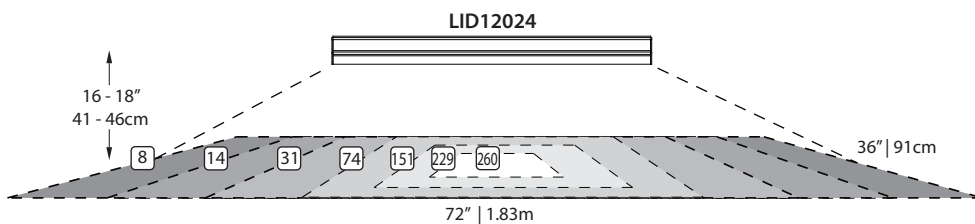

LED / DEL 120V
LED / DEL 12VDC
ALIM. 12VDC POWER
PROJECTS / PROJETS
ALIM. 12VAC POWER
AMPOULES / BULBS
TECH. INFO

Light spread
Étalement lumineux

* foot-candles / pied-bougies