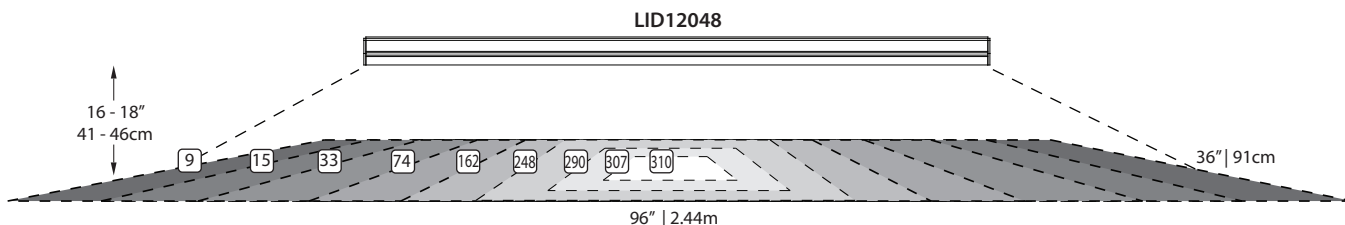

LED / DEL 120V
LED / DEL 12VDC
ALIM. 12VDC POWER
PROJECTS / PROJETS
ALIM. 12VAC POWER
AMPOULES / BULBS
TECH. INFO

Light spread
Étalement lumineux

* foot-candles / pied-bougies