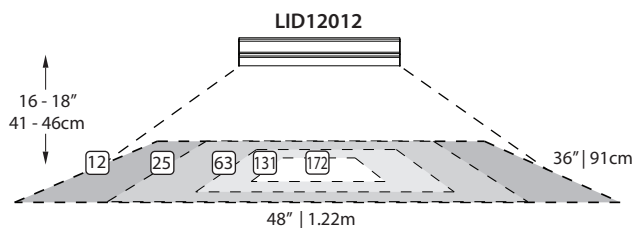

LED / DEL 120V
LED / DEL 12VDC
ALIM. 12VDC POWER
PROJECTS / PROJETS
ALIM. 12VAC POWER
AMPOULES / BULBS
TECH. INFO

Light spread
Étalement lumineux

* foot-candles / pied-bougies