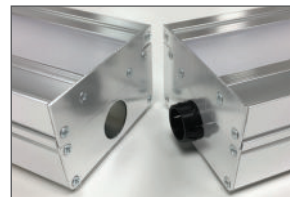

Per 12" (30cm) length
Par longueur de 12" (30cm)

#... Ex.: LID12012-30K-AL

LED120V DIRECT technology
Technologie DEL 120V DIRECT

Compatible with dimmers
Compatible avec gradateurs

Several lengths available
Plusieurs longueurs disponibles

10 YEARS Warranty
Garantie de 10 ANS

DIMENSIONS

SPECIFICATIONS

- 120V direct technology - NO LED DRIVER REQUIRED
Technologie 120V directe - AUCUN PILOTE de DEL NÉCESSAIRE
- White genuine NICHIA LED - available in 4 shades
DEL NICHIA authentique blanc - disponible en 4 teintes
- Compatible with TRIAC dimmers
Compatible avec gradateurs TRIAC
- Extra large connection compartment with easy access
Très grand compartiment de branchement avec accès facile
- Multiple standard 7/8" openings for input and output connections
Plusieurs ouvertures standard 7/8" pour connexions d'entrée/sortie
- Aluminum body with heat sink to ensure LED life span
Boîtier en aluminium avec radiateur assurant la durée de vie du DEL
- Extra wide beam
Faisceau extra large
- Frosted lens for optimal light spread
Lentille givrée pour une dispersion lumineuse optimale
- Fixture to fixture direct link bushing included
Insert pour raccord direct luminaire à luminaire inclus

PERFORMANCES

Light output / Flux lumineux	/12" (30cm) 1250 Lumens
Color / Couleur	2700 / 3000 / 3500 / 4000 Kelvins
Energy used / Consommation d'énergie	/12" (30cm) 12 Watts
Life span / Durée de vie	75000 Heures Hours
Color rendering index / Indice du rendu de couleur	85
Beam angle / Angle du faisceau	120 Degrés Degrees
Light spread / Étalement lumineux	