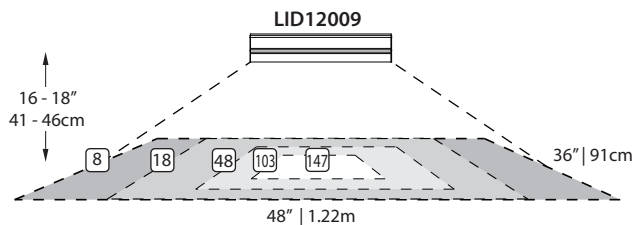

LED / DEL 120V
LED / DEL 12VDC
ALIM. 12VDC POWER
PROJECTS / PROJETS
ALIM. 12VAC POWER
AMPOULES / BULBS
TECH. INFO

Light spread
Étalement lumineux

* foot-candles / pied-bougies