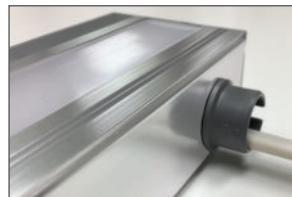

Per 12" (30cm) length
Par longueur de 12" (30cm)

#... Ex.: LID12012-30K-AL

LED120V DIRECT technology
Technologie DEL 120V DIRECT

Compatible with dimmers
Compatible avec gradateurs

Several lengths available
Plusieurs longueurs disponibles

10 YEARS Warranty
Garantie de 10 ANS

DIMENSIONS

SPECIFICATIONS

- 120V direct technology - NO LED DRIVER REQUIRED
Technologie 120V directe - AUCUN PILOTE de DEL NÉCESSAIRE
- White genuine NICHIA LED - available in 4 shades
DEL NICHIA authentique blanc - disponible en 4 teintes
- Compatible with TRIAC dimmers
Compatible avec gradateurs TRIAC
- Extra large connection compartment with easy access
Très grand compartiment de branchement avec accès facile
- Multiple standard 7/8" openings for input and output connections
Plusieurs ouvertures standard 7/8" pour connexions d'entrée/sortie
- Aluminum body with heat sink to ensure LED life span
Boîtier en aluminium avec radiateur assurant la durée de vie du DEL
- Extra wide beam
Faisceau extra large
- Frosted lens for optimal light spread
Lentille givrée pour une dispersion lumineuse optimale
- Fixture to fixture direct link bushing included
Insert pour raccord direct luminaire à luminaire inclus