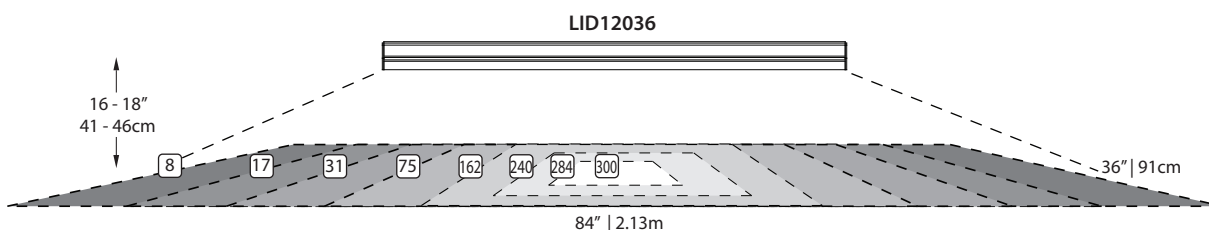

LED / DEL 120V
LED / DEL 12VDC
ALIM. 12VDC POWER
PROJECTS / PROJETS
ALIM. 12VAC POWER
AMPOULES / BULBS
TECH. INFO

Light spread
Étalement lumineux

* foot-candles / pied-bougies