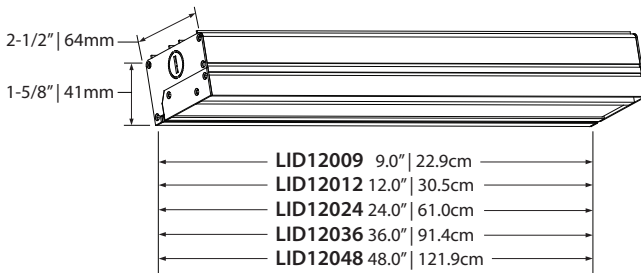

Per 12" (30cm) length
Par longueur de 12" (30cm)

#... Ex.: LID12012-30K-AL

LED120V DIRECT technology
Technologie DEL 120V DIRECT

Compatible with dimmers
Compatible avec gradateurs

Several lengths available
Plusieurs longueurs disponibles

10 YEARS Warranty
Garantie de 10 ANS

DIMENSIONS

SPECIFICATIONS

- 120V direct technology - NO LED DRIVER REQUIRED
Technologie 120V directe - AUCUN PILOTE de DEL NÉCESSAIRE
- White genuine NICHIA LED - available in 4 shades
DEL NICHIA authentique blanc - disponible en 4 teintes
- Compatible with TRIAC dimmers
Compatible avec gradateurs TRIAC
- Extra large connection compartment with easy access
Très grand compartiment de branchement avec accès facile
- Multiple standard 7/8" openings for input and output connections
Plusieurs ouvertures standard 7/8" pour connexions d'entrée/sortie
- Aluminum body with heat sink to ensure LED life span
Boîtier en aluminium avec radiateur assurant la durée de vie du DEL
- Extra wide beam
Faisceau extra large
- Frosted lens for optimal light spread
Lentille givrée pour une dispersion lumineuse optimale
- Fixture to fixture direct link bushing included
Insert pour raccord direct luminaire à luminaire inclus

PERFORMANCES

Light output / Flux lumineux	/12" (30cm) 1250 Lumens
Color / Couleur	2700 / 3000 / 3500 / 4000 Kelvins
Energy used / Consommation d'énergie	/12" (30cm) 12 Watts
Life span / Durée de vie	75000 Heures Hours
Color rendering index / Indice du rendu de couleur	85
Beam angle / Angle du faisceau	120 Degrés Degrees
Light spread / Étalement lumineux	