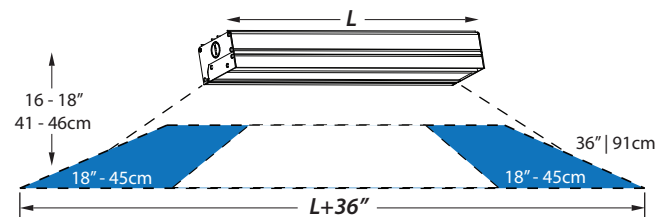

Per 12" (30cm) length
Par longueur de 12" (30cm)

#... Ex.: LID12012-30K-AL

LED120V DIRECT technology
Technologie DEL 120V DIRECT

Compatible with dimmers
Compatible avec gradateurs

Several lengths available
Plusieurs longueurs disponibles

10 YEARS Warranty
Garantie de 10 ANS

DIMENSIONS

SPECIFICATIONS

- 120V direct technology - NO LED DRIVER REQUIRED
Technologie 120V directe - AUCUN PILOTE de DEL NÉCESSAIRE
- White genuine NICHIA LED - available in 4 shades
DEL NICHIA authentique blanc - disponible en 4 teintes
- Compatible with TRIAC dimmers
Compatible avec gradateurs TRIAC
- Extra large connection compartment with easy access
Très grand compartiment de branchement avec accès facile
- Multiple standard 7/8" openings for input and output connections
Plusieurs ouvertures standard 7/8" pour connexions d'entrée/sortie
- Aluminum body with heat sink to ensure LED life span
Boîtier en aluminium avec radiateur assurant la durée de vie du DEL
- Extra wide beam
Faisceau extra large
- Frosted lens for optimal light spread
Lentille givrée pour une dispersion lumineuse optimale
- Fixture to fixture direct link bushing included
Insert pour raccord direct luminaire à luminaire inclus

PERFORMANCES

Light output / Flux lumineux	/12" (30cm) 1250 Lumens
Color / Couleur	2700 / 3000 / 3500 / 4000 Kelvins
Energy used / Consommation d'énergie	/12" (30cm) 12 Watts
Life span / Durée de vie	75000 Heures Hours
Color rendering index / Indice du rendu de couleur	85
Beam angle / Angle du faisceau	120 Degrés Degrees
Light spread / Étalement lumineux	

* see next page for detailed light spreads
voir la page suivante pour les étalements lumineux détaillés

INSTALLATION

On surface
En surface

Recommended spacing - Up to 48in. (1.22m)
Espacement recommandé - Jusqu'à 48po. (1.22m)