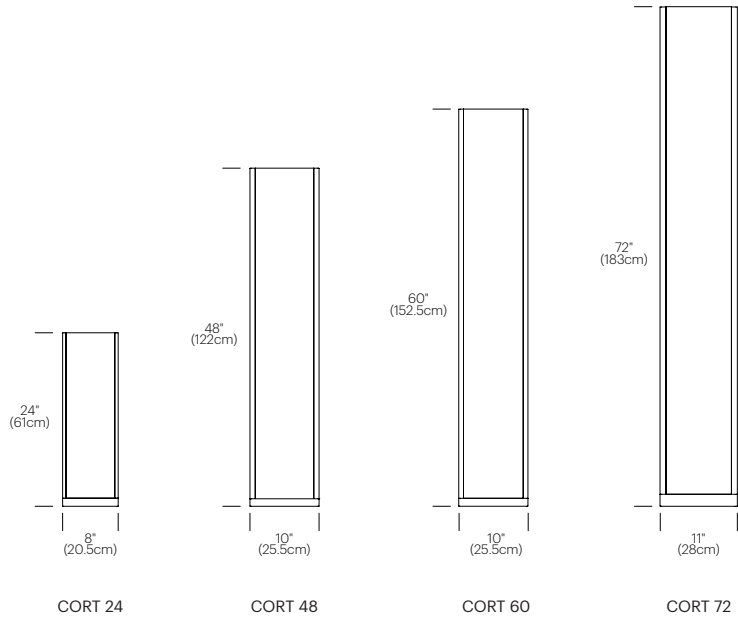

## BULB TYPE

- Cortina 24/48/60: (2x) E27- 60W Par16 NSP Bulb
- Cortina 72: (2x) E27-75W Par16 NSP Bulb

## DIMENSIONS

- Cortina 24: 24"H X 10"W X 3"D
- Cortina 48: 48"H X 10"W X 3.5"D
- Cortina 60: 60"H X 10"W X 3.5"D
- Cortina 72: 72"H X 11"W X 4"D

# DIMENSIONS

CORTINA