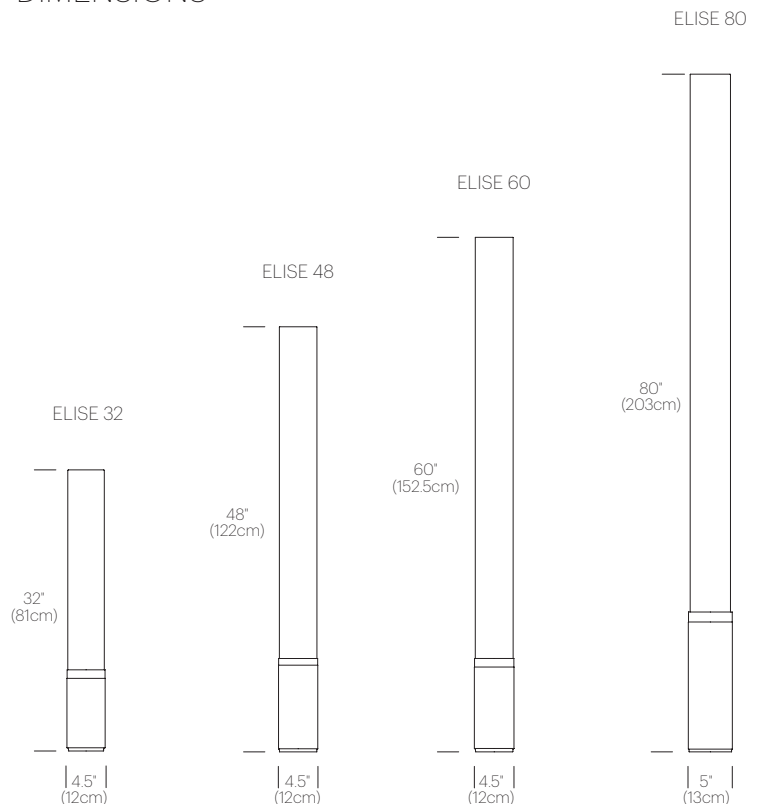

DIMENSIONS