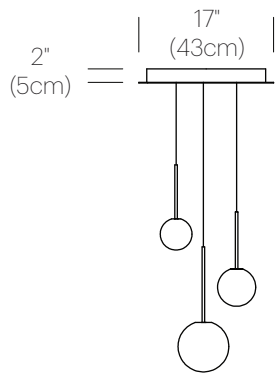

DIMENSIONS

BOLA SPHERE 4, 5, 6, 8, 10, 12

BOLA SPHERE CHANDELIER
5, 6, 8