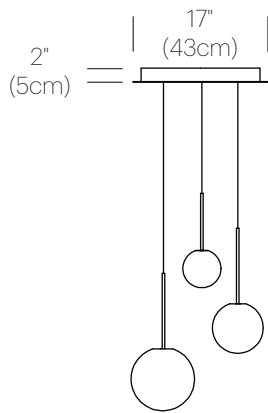

## PACKAGING WEIGHT AND DIMENSIONS

BOLA SPH 4	2.6LBS	10" X 9" X 8.5"
	1.2KG	25cm X 23cm X 22cm
BOLA SPH 5	3LBS	10" X 9" X 8.5"
	1.4KG	25cm X 23cm X 22cm
BOLA SPH 6	3.5LBS	11.5" X 9" X 10.5"
	1.6KG	29cm X 23cm X 27cm
BOLA SPH 8	5LBS	12" X 12" X 12.25"
	2.28KG	30cm X 30cm X 31cm
BOLA SPH 10	5.5LBS	14" X 14" X 16.5"
	2.5KG	36cm X 36cm X 42cm
BOLA SPH 12	7.2LBS	18" X 18" X 18"
	3.3KG	46cm X 46cm X 46cm
BOLA CAN 17	15LBS	22" X 22" X 6"
	6.8KG	56cm X 56cm X 15cm
BOLA CAN 26	30LBS	32" X 32" X 6"
	13.6KG	81cm X 81cm X 15cm

# DIMENSIONS

BOLA SPHERE 4, 5, 6, 8, 10, 12

BOLA SPHERE CHANDELIER  
5, 6, 8

BOLA SPHERE CHANDELIER  
6, 8, 10

BOLA SPHERE CHANDELIER  
8, 10, 12

BOLA SPHERE CHANDELIER  
5, 6, 8, 10

BOLA SPHERE CHANDELIER  
6, 8, 10, 12