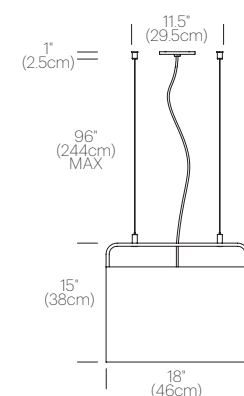

CERTIFICATIONS

UL listed components

PACKAGING WEIGHT AND DIMENSIONS

TTP 7:	5.5LBS	16" X 10.5" X 9.5"
	2.5KGS	41cm X 27cm X 24cm
TTP 14:	9.45LBS	21" X 12.5" X 19"
	4.3KGS	53cm X 32cm X 48cm
TTP 18:	12.85LBS	21" X 12.5" X 19"
	5.8KGS	53cm X 32cm X 48cm
TTP 36:	20LBS	38" X 11.5" X 15.5"
	9.1KGS	97cm X 29cm X 39cm

NOTES

Custom requests can be considered on volume orders

FINISHES

WHITE/
CLEAR

DIMENSIONS

TUBE TOP PENDANT 7

TUBE TOP PENDANT 14

TUBE TOP PENDANT 18