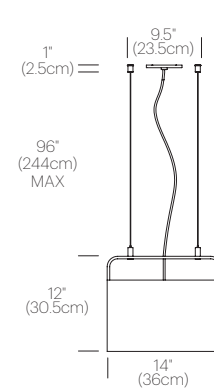

CERTIFICATIONS

UL listed components

PACKAGING WEIGHT AND DIMENSIONS

TTP 7:	5.5LBS	16" X 10.5" X 9.5"
	2.5KGS	41cm X 27cm X 24cm
TTP 14:	9.45LBS	21" X 12.5" X 19"
	4.3KGS	53cm X 32cm X 48cm
TTP 18:	12.85LBS	21" X 12.5" X 19"
	5.8KGS	53cm X 32cm X 48cm
TTP 36:	20LBS	38" X 11.5" X 15.5"
	9.1KGS	97cm X 29cm X 39cm

NOTES

Custom requests can be considered on volume orders

FINISHES

WHITE/
CLEAR

DIMENSIONS

TUBE TOP PENDANT 7

TUBE TOP PENDANT 14

TUBE TOP PENDANT 18