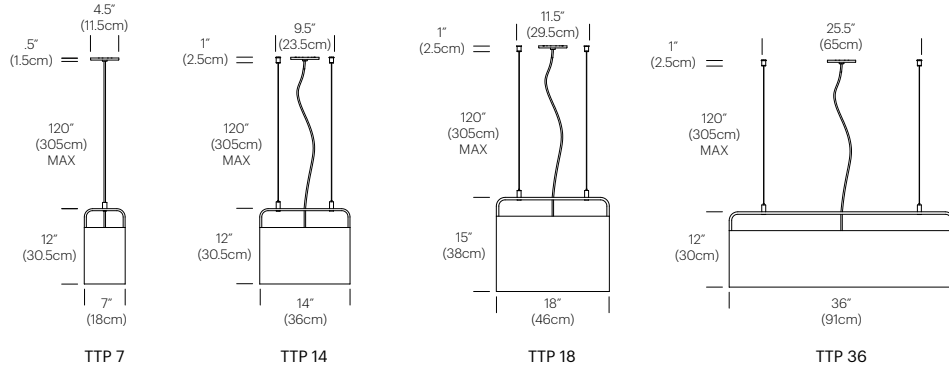

DESIGNER

Peter Stathis 2011

MATERIALS

- Polyester mesh shade
- Acrylic
- Nickel-chrome steel hardware
- Fabric cord

FEATURES

- Full range dim
- Easy assembly cable system

SPECIFICATIONS

- 120V
- Cord length: 8' (244cm)
- 1 year warranty
- Certifications: UL listed components

BULB TYPE

- TTP 7: (1x) E26-60W BT-15 White bulb
- TTP 14: (2x) E26-60W BT-15 White bulb
- TTP 18: (2x) E26-100W- BT-15 White bulb
- TTP 36: (4x) E26-100W-BT-15 White bulb

DIMENSIONS

TTP 7: 7"W X 12"H X 6.5"D

TTP 14: 14"W X 12"H X 6.5"D

TTP 18: 18"W X 15"H X 9"D

TTP 36: 36"W X 12"H X 8"D

DIMENSIONS

TUBE TOP PENDANT

TUBE TOP

TUBE TOP COLORS

FINISH OPTIONS