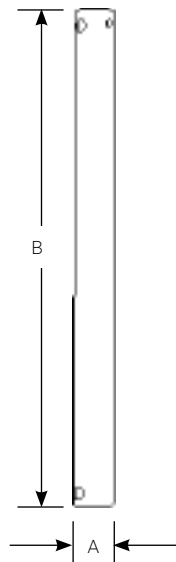

Type _____

Length	12"	18"	24"	36"	48"	60"	72"
Ceiling Ht.	9'-10'	10'-11'	11'-12'	12'-14'	13'-15'	14'-16'	15'-17'
Brushed Nickel	P2603-09	P2604-09	P2605-09	P2606-09	P2607-09	P2608-09	P2609-09
Polished Chrome	P2603-15	P2604-15	P2605-15	P2606-15	P2607-15	P2608-15	P2609-15
Antique Bronze	P2603-20	P2604-20	P2605-20	P2606-20	P2607-20	P2608-20	P2609-20
White	P2603-28	P2604-28	P2605-28	P2606-28	P2607-28	P2608-28	P2609-28
White	P2603-30	P2604-30	P2605-30	P2606-30	P2607-30	P2608-30	P2609-30
Black	P2603-31	P2604-31	P2605-31	P2606-31	P2607-31	P2608-31	P2609-31
Forged Bronze			P2605-77				P2609-77
Forged Black	P2603-80	P2604-80	P2605-80	P2606-80	P2607-80	P2608-80	P2609-80
Antique Nickel	P2603-81	P2604-81	P2605-81	P2606-81	P2607-81	P2608-81	P2609-81
Galvanized	P2603-141	P2604-141	P2605-141	P2606-141	P2607-141		
Graphite	P2603-143	P2604-143	P2605-143	P2606-143	P2607-143	P2608-143	P2609-143
Painted Nickel	P2603-152	P2604-152	P2605-152	P2606-152	P2607-152		
Vintage Brass	P2603-163	P2604-163	P2605-163	P2606-163	P2607-163		
Blistered Iron	P2603-171	P2604-171	P2605-171	P2606-171	P2607-171		
Black Chrome	P2603-231	P2604-231	P2605-231	P2606-231	P2607-231		

Specifications:

General

- Use with any Progress Lighting ceiling fan
- 1" Outside diameter