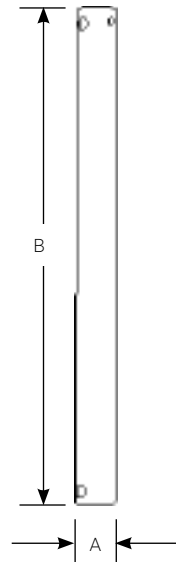

Type \_\_\_\_\_

Length	12"	18"	24"	36"	48"	60"	72"
Ceiling Ht.	9'-10'	10'-11'	11'-12'	12'-14'	13'-15'	14'-16'	15'-17'
Brushed Nickel	P2603-09	P2604-09	P2605-09	P2606-09	P2607-09	P2608-09	P2609-09
Polished Chrome	P2603-15	P2604-15	P2605-15	P2606-15	P2607-15	P2608-15	P2609-15
Antique Bronze	P2603-20	P2604-20	P2605-20	P2606-20	P2607-20	P2608-20	P2609-20
White	P2603-28	P2604-28	P2605-28	P2606-28	P2607-28	P2608-28	P2609-28
White	P2603-30	P2604-30	P2605-30	P2606-30	P2607-30	P2608-30	P2609-30
Black	P2603-31	P2604-31	P2605-31	P2606-31	P2607-31	P2608-31	P2609-31
Forged Bronze			P2605-77				P2609-77
Forged Black	P2603-80	P2604-80	P2605-80	P2606-80	P2607-80	P2608-80	P2609-80
Antique Nickel	P2603-81	P2604-81	P2605-81	P2606-81	P2607-81	P2608-81	P2609-81
Galvanized	P2603-141	P2604-141	P2605-141	P2606-141	P2607-141		
Graphite	P2603-143	P2604-143	P2605-143	P2606-143	P2607-143	P2608-143	P2609-143
Painted Nickel	P2603-152	P2604-152	P2605-152	P2606-152	P2607-152		
Vintage Brass	P2603-163	P2604-163	P2605-163	P2606-163	P2607-163		
Blistered Iron	P2603-171	P2604-171	P2605-171	P2606-171	P2607-171		
Black Chrome	P2603-231	P2604-231	P2605-231	P2606-231	P2607-231		

**Specifications:**

General

- Use with any Progress Lighting ceiling fan
- 1" Outside diameter