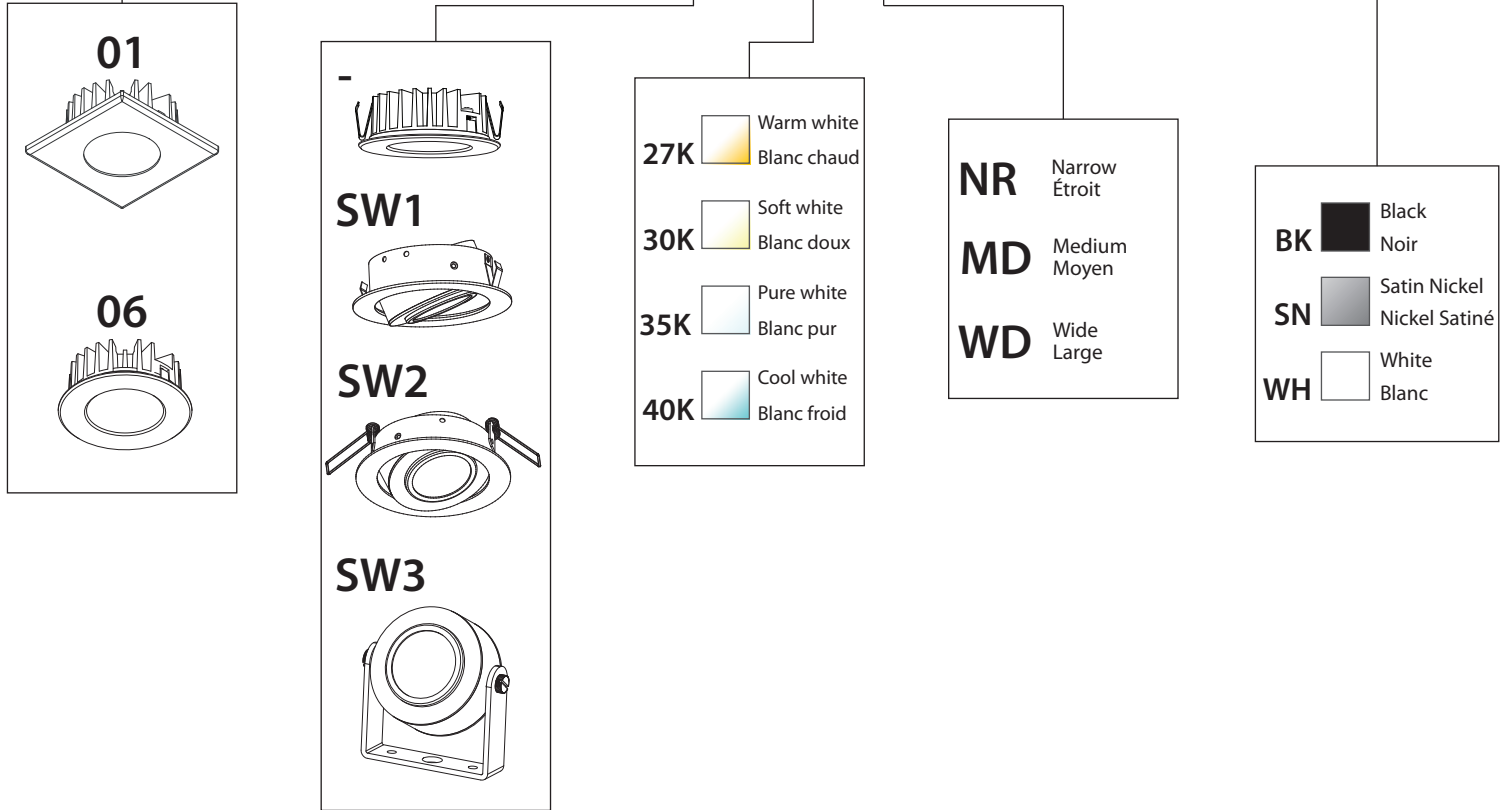

Choice of 3 different beams angles
Choix de 3 angles de faisceau différents

Compatible with dimmers
Compatible avec gradateurs

12VDC LED driver required (sold separately)
Pilote DEL 12VDC requis (vendu séparément)

PRODUCT CODE / OPTIONS
CODE DE PRODUIT / OPTIONS

PKD5XX - XXX - XXXXX - XX

LIGHT SPREAD ÉTALEMENT LUMINEUX