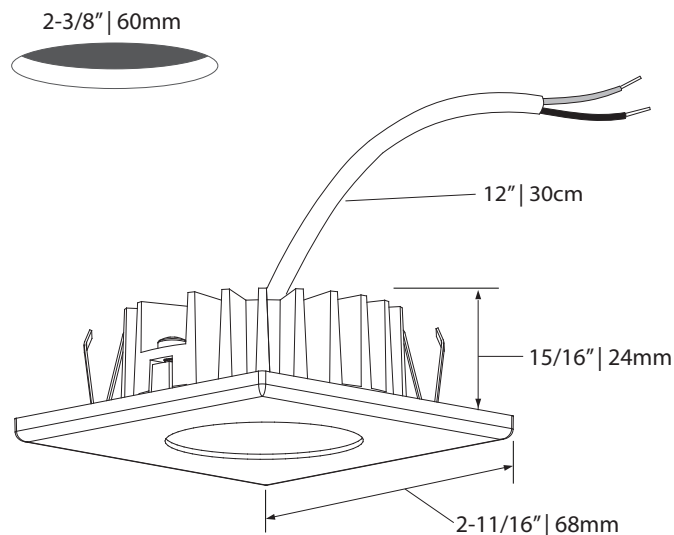

27K Warm white
Blanc chaud

30K Soft white
Blanc doux

35K Pure white
Blanc pur

40K Cool white
Blanc froid

BK Black
Noir

SN Satin nickel
Nickel Satiné

WH White
Blanc

NR Narrow
Étroit

MD Medium
Moyen

WD Wide
Large

NR
20°
Narrow
Étroit

MD
40°
Medium
Moyen

WD
80°
Wide
Large

Certified for *damp location*
Certifié pour *milieu humides*

Certified for insulated walls and ceilings with AMA-SPG-IC
Certifié pour murs et plafonds isolés avec AMA-SPG-IC

LED DEL	Feed Alimentation	Energy used Consommation d'énergie	Light output Flux lumineux	Life Durée de vie	* Angle	CRI IRC
	12VDC	5 watts	450 lumens	75000 hours/ heures	20/40/80°	90
* According to L70 depreciation standard / Selon le standard de dépréciation L70